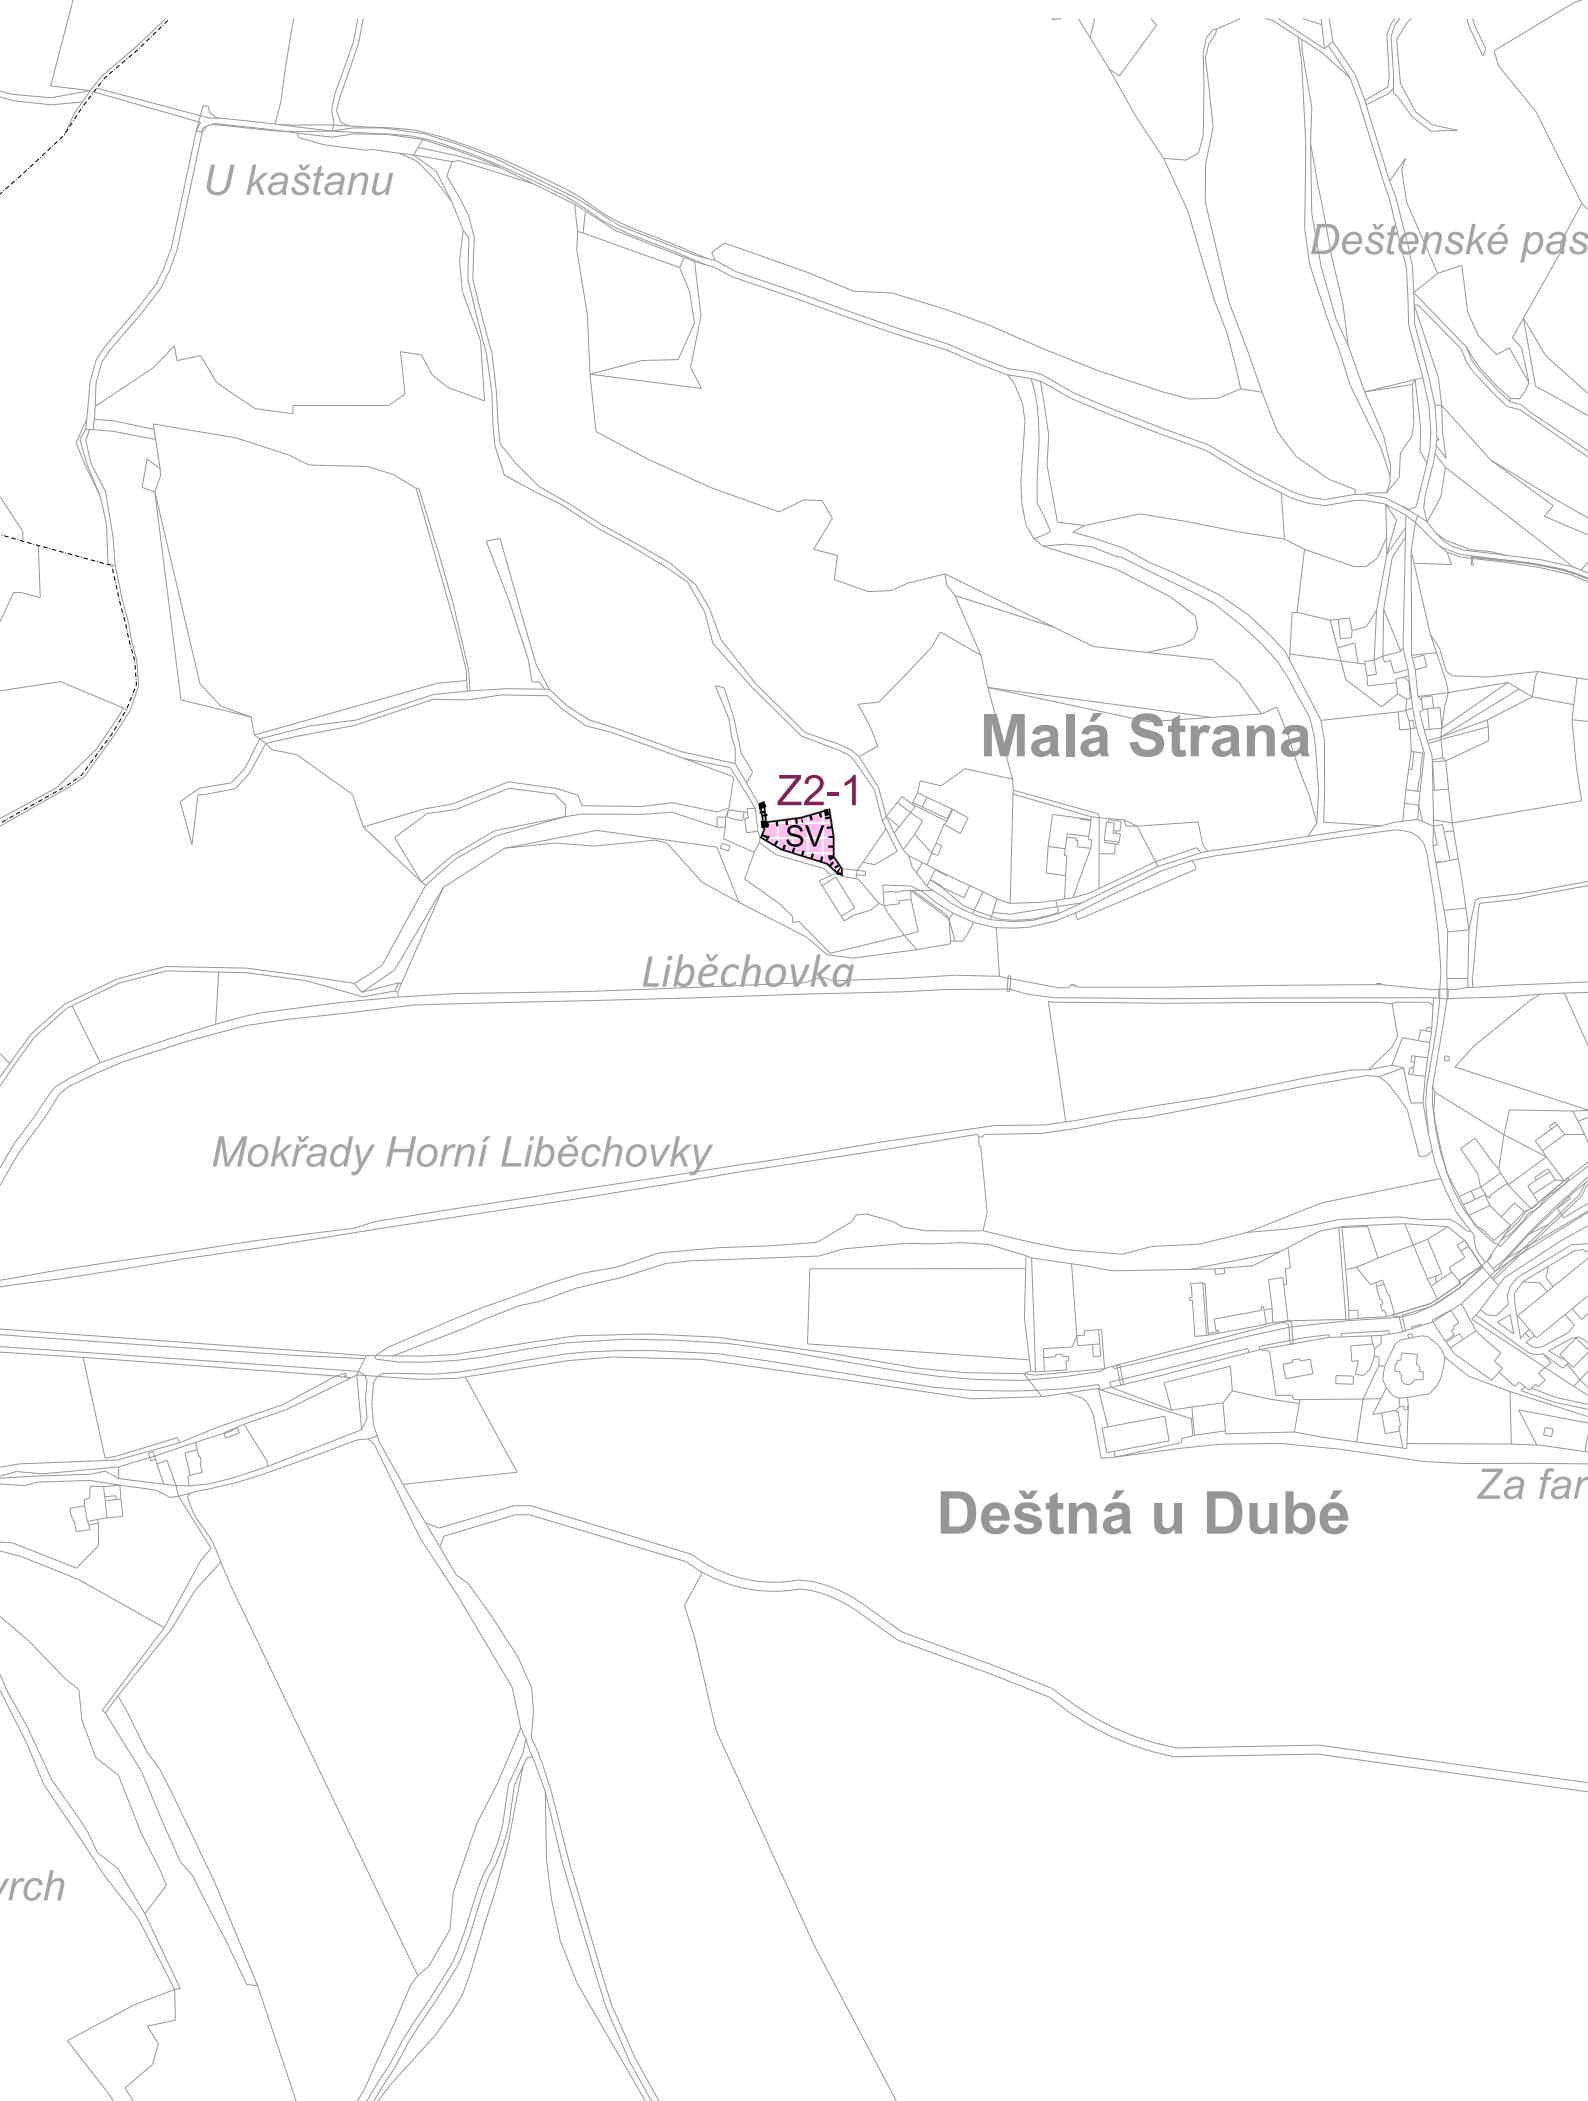

# HLAVNÍ VÝKRES - VÝŘEZ A 1:5000

U kaštanu

Deštné pas

**Malá Strana**

Z2-1

SV

Liběchovka

Mokřady Horní Liběchovky

**Deštná u Dubé**

Za far

vrch