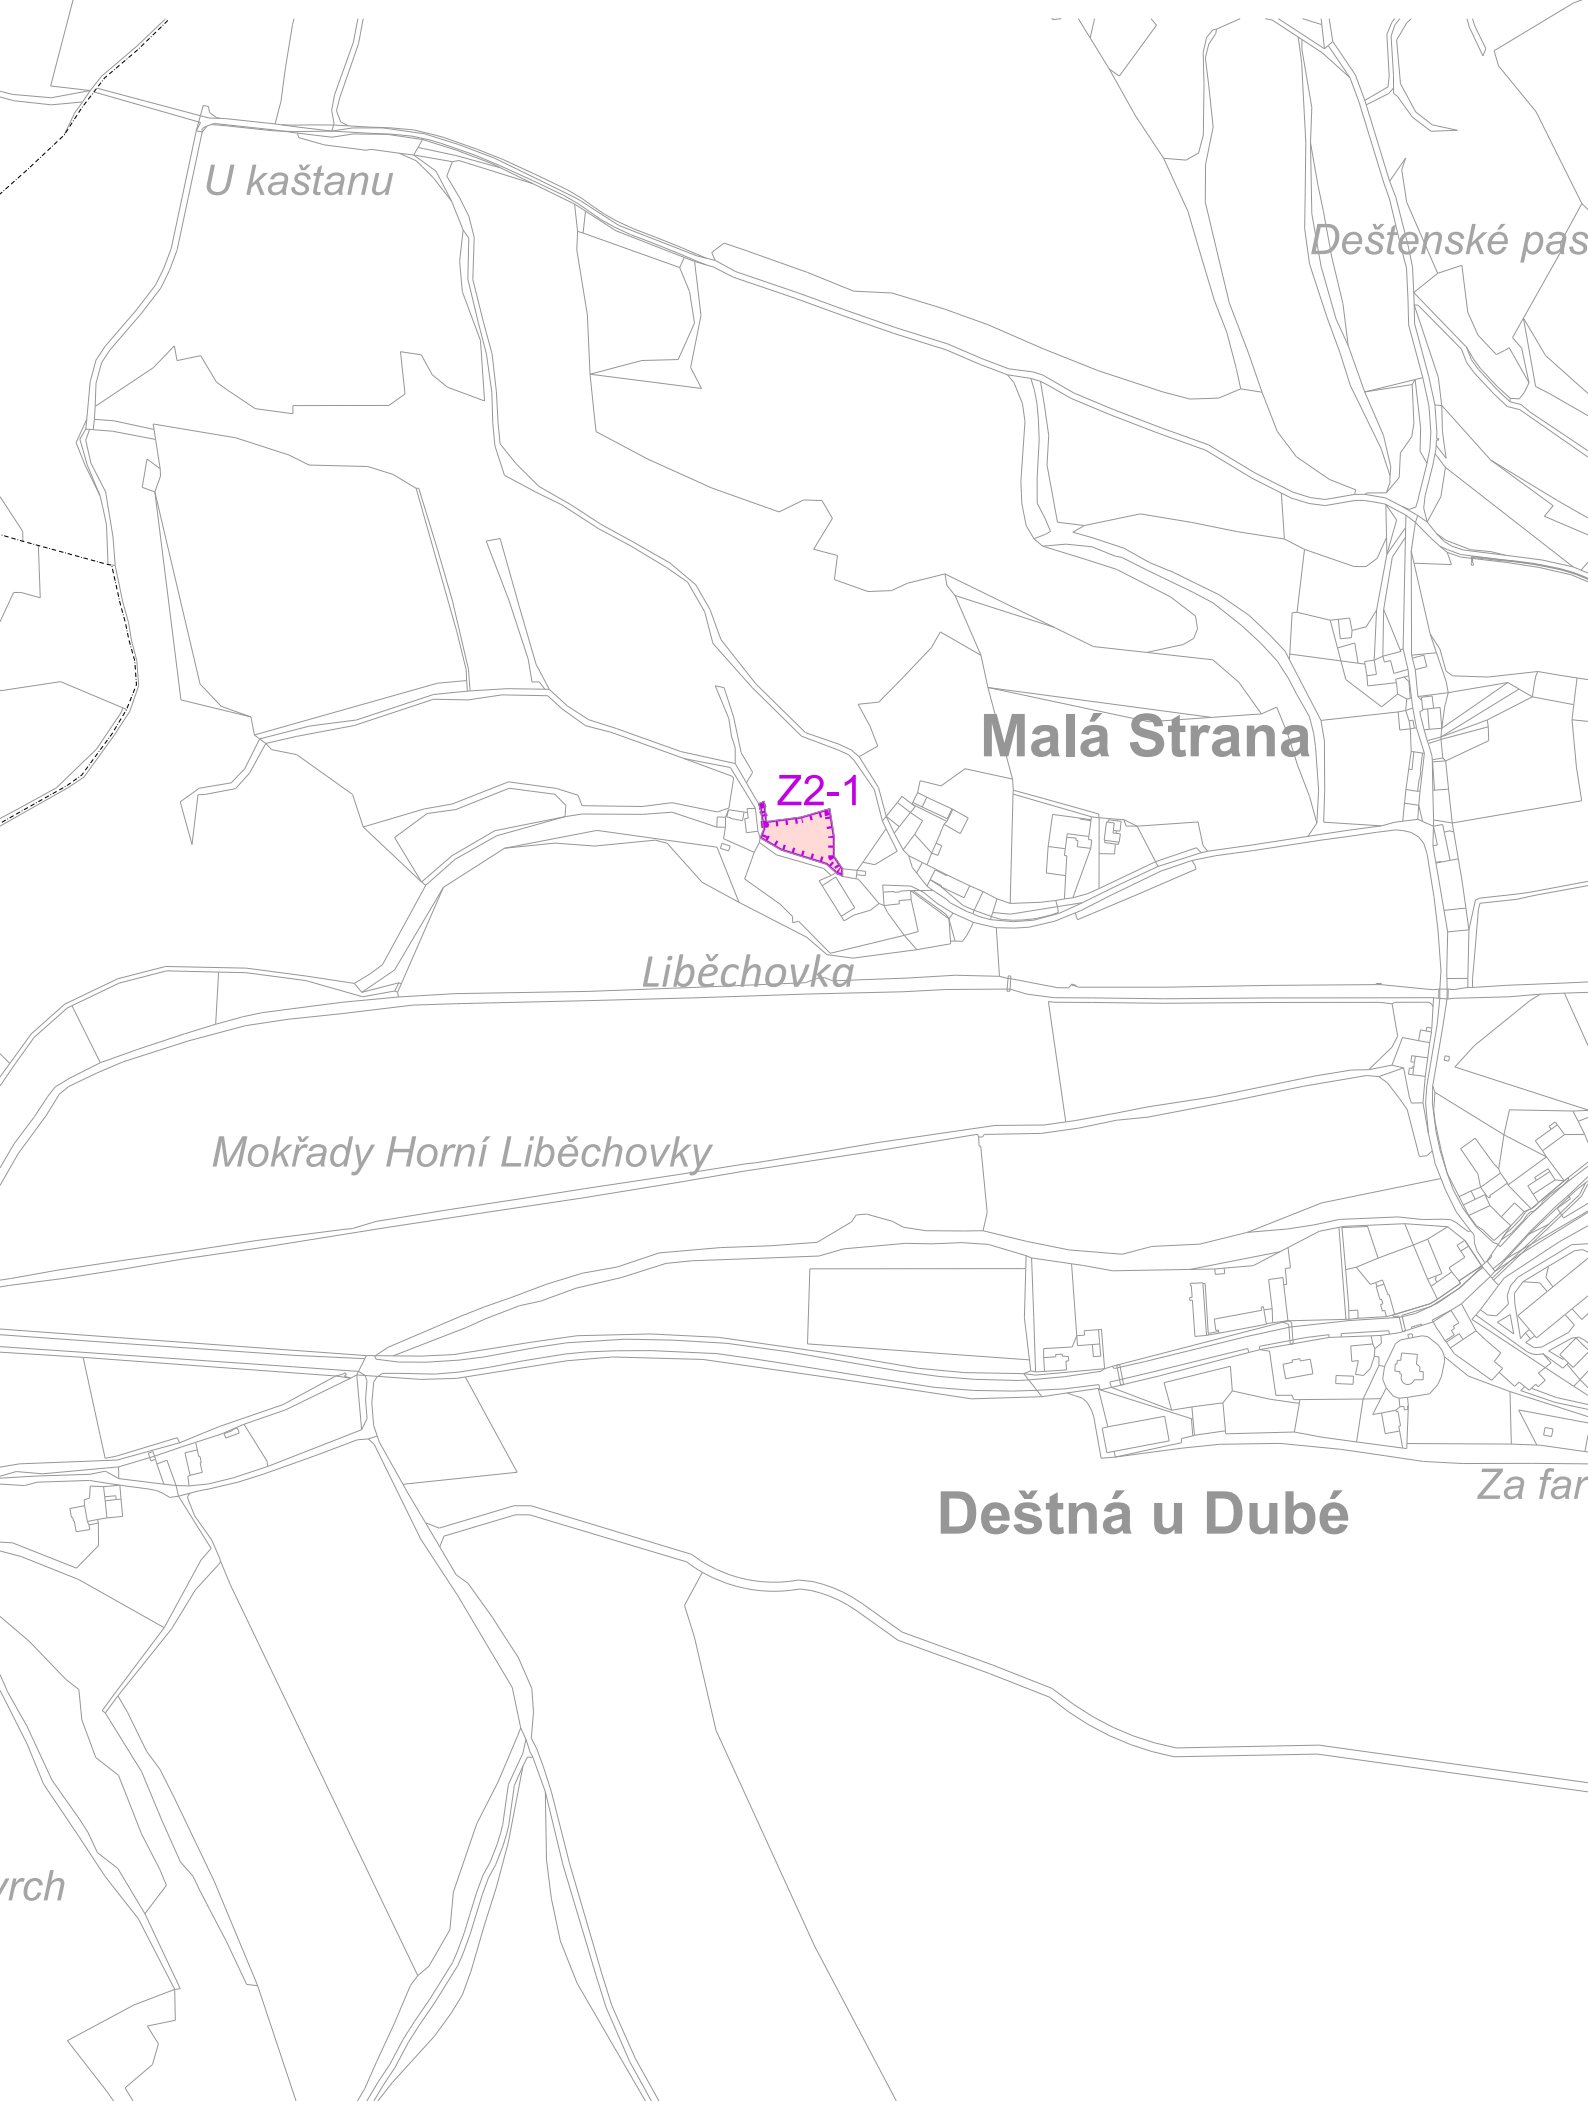

# ZÁKLADNÍ ČLENĚNÍ ÚZEMÍ-VÝŘEZ A 1:5000

U kaštanu

Deštenské pas

**Malá Strana**

Z2-1

Liběchovka

Mokřady Horní Liběchovky

**Deštná u Dubé**

Za far

vrch