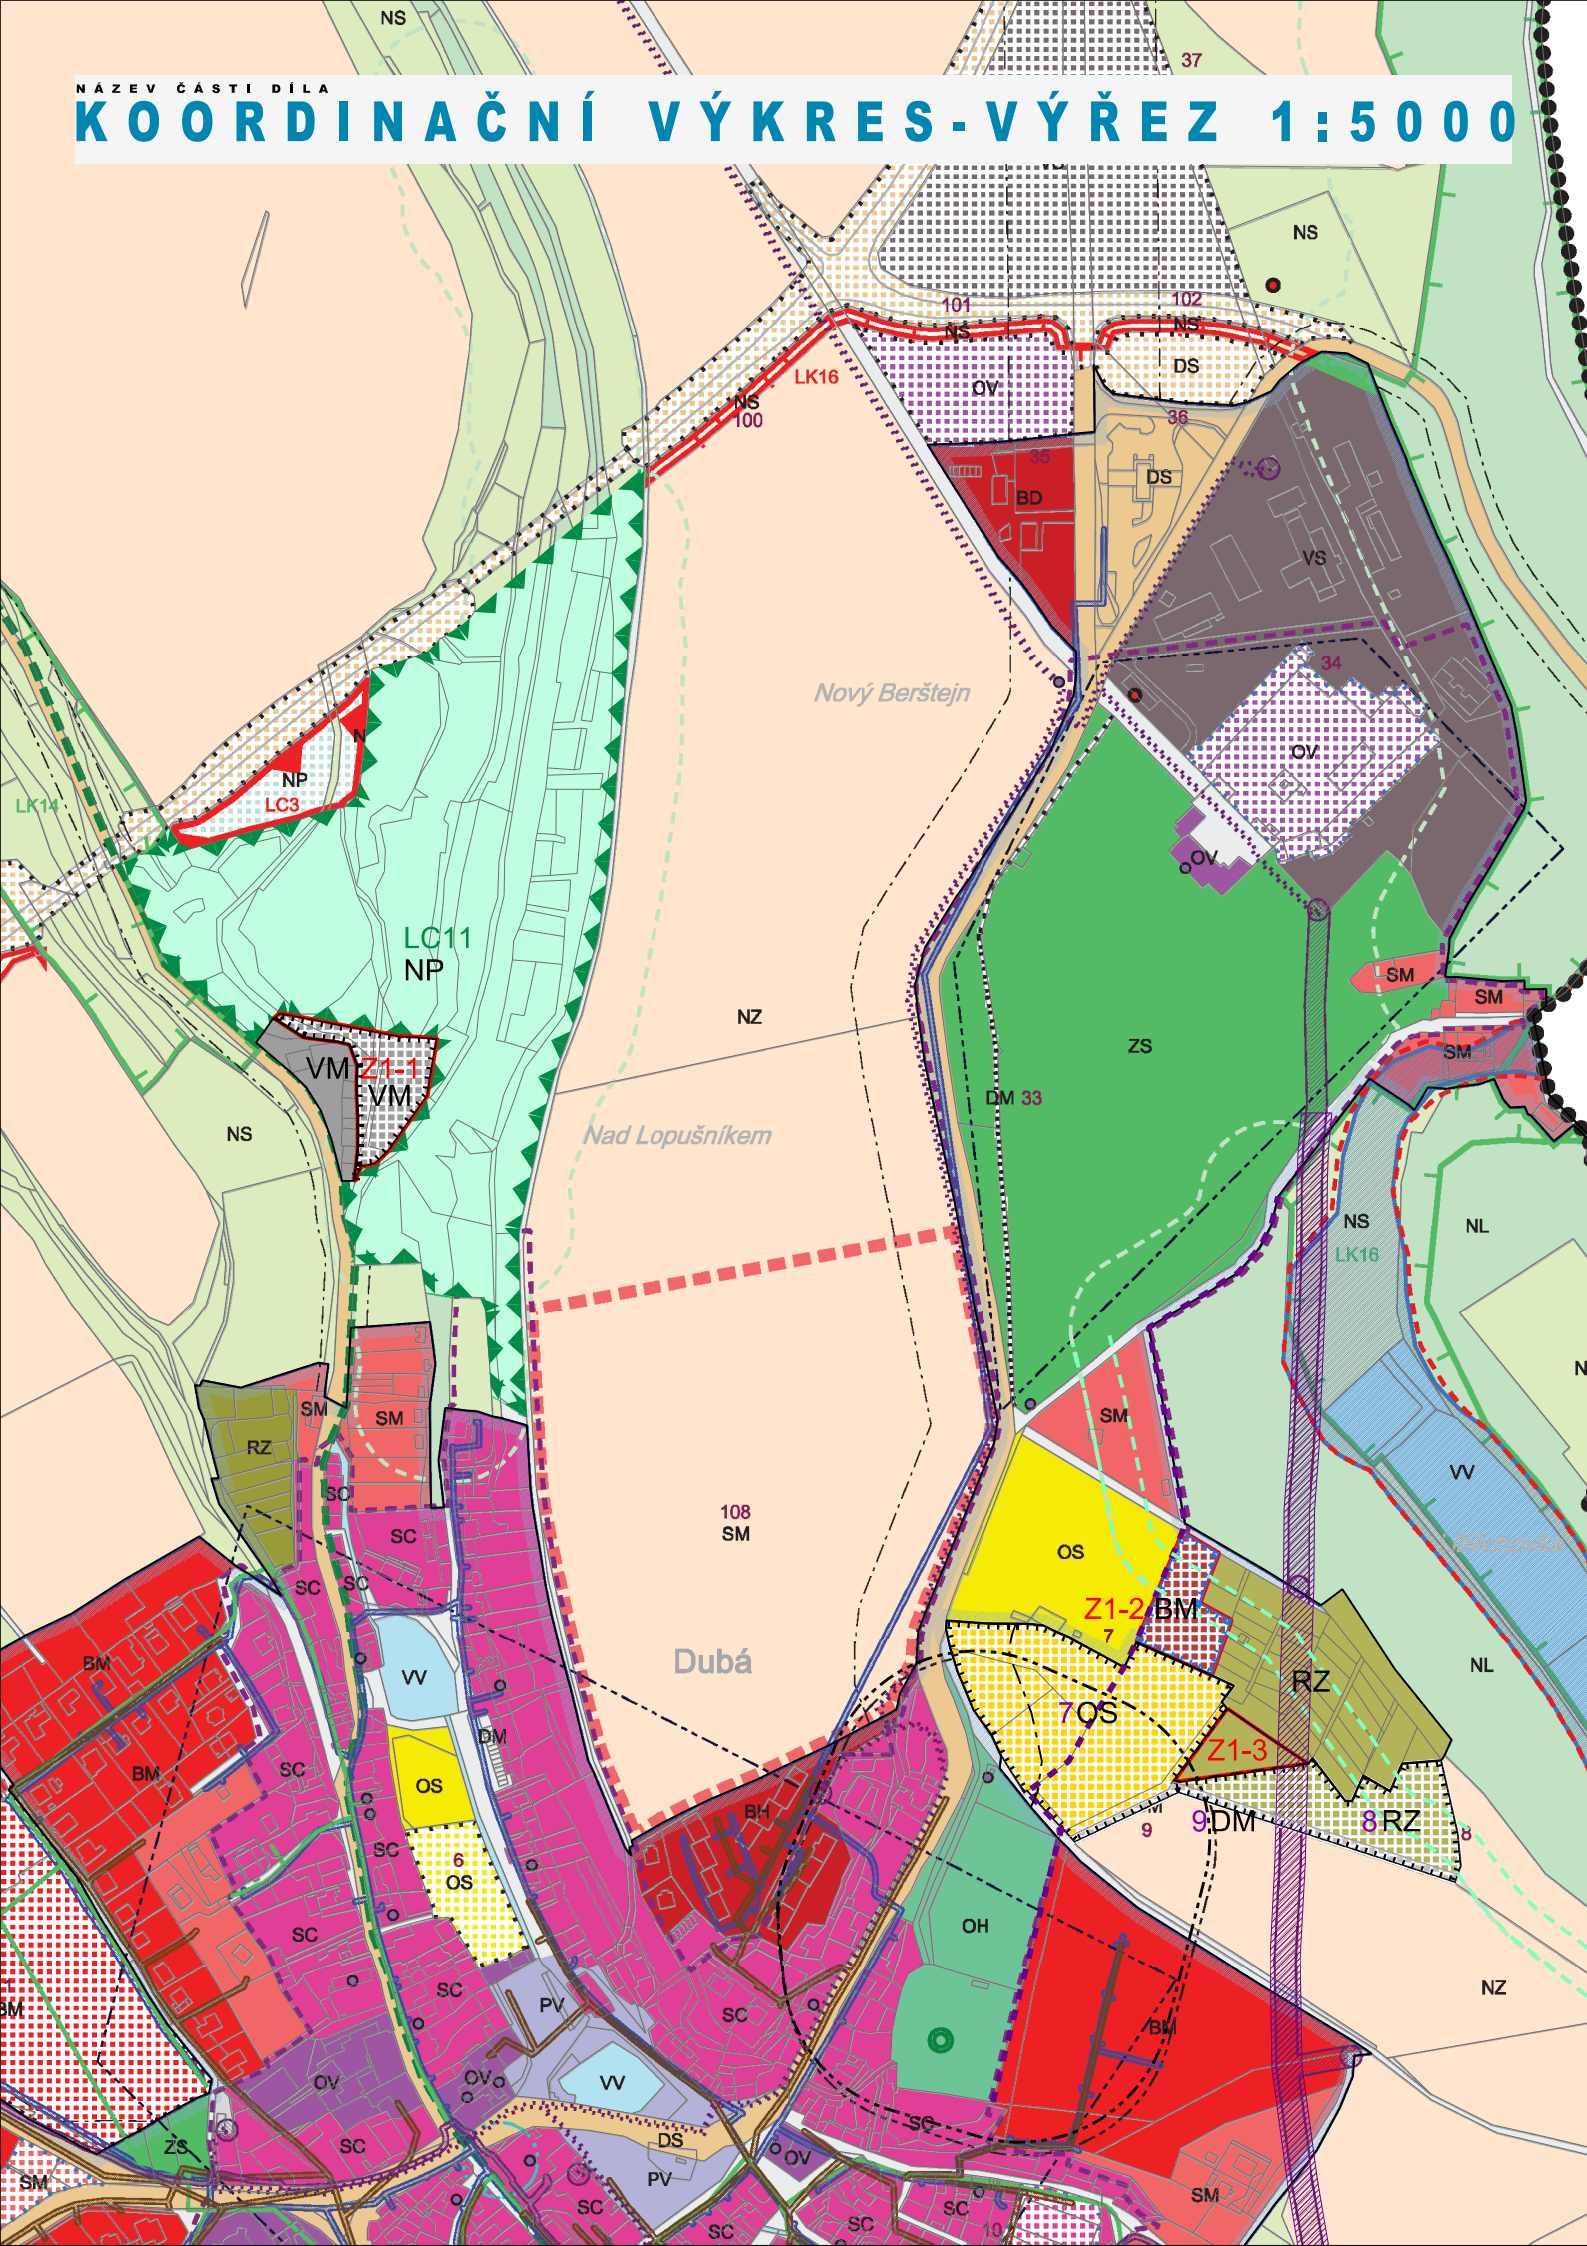

# KOORDINAČNÍ VÝKRES - VÝŘEZ 1:5000

Nový Berštejn

Nad Lopušníkem

Dubá

okružní